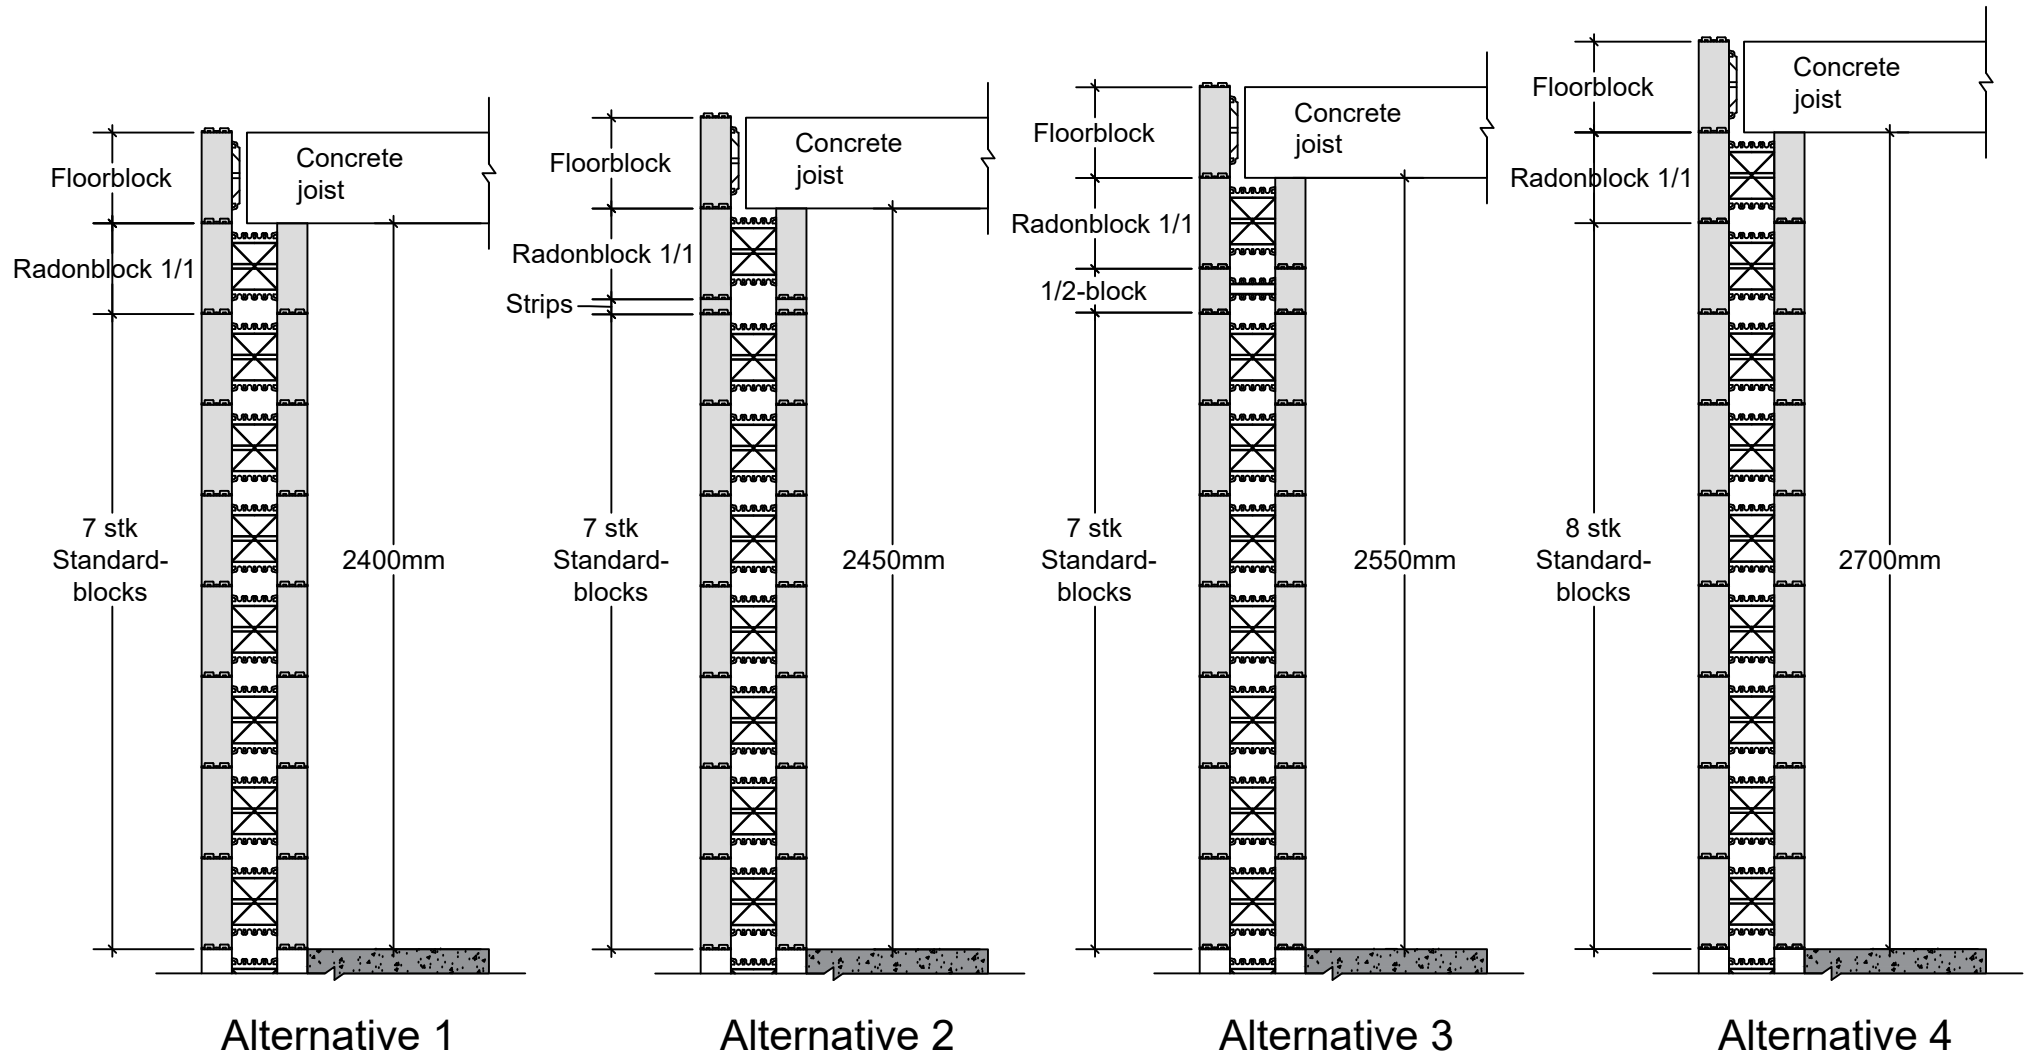

Examples of different wall-heights

Thermomur 350

Detail:
Thermomur 350, Examples of different wall-heights

Mål:

1:25

Tegner:

STL

Tegningsnr: